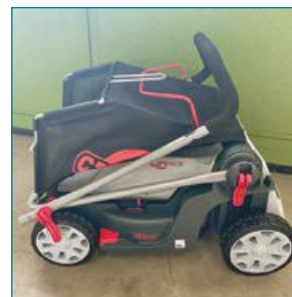

AKTIONSANGEBOT
40LM41 inkl. Batterie & Ladegerät
349,00 €
Gültig so lange Vorrat reicht!

Fordern Sie den Katalog an

Die Schnitthöhe kann zentral über einen Knopfdruck von 20 – 70mm verstellt werden.

Durchgehende Achse vorne und hinten sorgen für einen stabilen Aufbau.